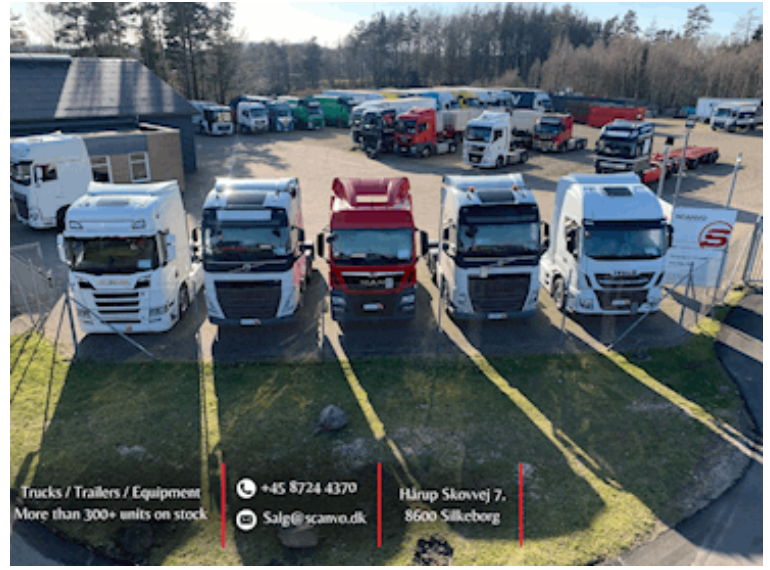

Scanvo Trucks Danmark A/S
 Hårup Skovvej 7, Hårup
 8600 Silkeborg

Sælger
 Salgsafdeling
 salg@scanvo.dk
 +45 8724 4370
 +45 3046 2148 / +45 2498 2148

Basis	
Type	Lastbil
Aksel	6x2*4
Stand	God
Registrering	
Årgang	2016
Reg. dato	03-11-2016
Reg. nr.	BE80616
Sidst synet	28-01-2026
Stelnummer	WMA18SZZ8HP082494
Ref. nr.	8033
Kabine	
Kabinetype	m - cab
Radio	✓
Førerhus detaljer udvendig	
Farve	White
Dæk	
% tilbage	xx - xx - xx
Størrelse	385/65R22,5 - 315/80R22,5 - 385/65R22,5

Motor og transmission	
Hk	480
Km	585000
Gearkasse	AS Tronic aut shift
Tank antal	1
Brændstof tank liter	xxx
Kraftudtag motor	✓
Adblue tank liter	xx
Uden koblingspedal	✓
Chassis	
Akselafstand mm	x
Akseltryk, for kg	9000
Akseltryk, bag kg	19000
Værktøjskasse	✓
Koblingslængde mm	8300
Olie 1. strengs ført bagud	✓
Hydraulisk styrende bagaksel	✓
Løftbare aksler	3.

Bremses	
Skivebremse	✓
ABS	✓
Tilkobling	
EI-kobling	EBS + 15 polet lysstik
Anhænger/kærre træk	✓
Fabrikat på træk	VBG 795 57 mm
Koblingshøjde mm	x
Affjedring	
For, parabel	✓
Bag, luft	✓
Vægt	
Totalvægt kg	26000
Kroghejs	
Fabrikat	x
Model	x
Optrækskapacitet	x
tipkapacitet	x
Serie nummer	x
Årgang	2016
Forskydelig krog	✓

Nye og brugte containere
Mere end 100 enheder!

Trucks / Trailers / Equipment
More than 300+ units on stock

+45 8724 4370
Salg@scanvo.dk

Hårup Skovvej 7,
8600 Silkeborg