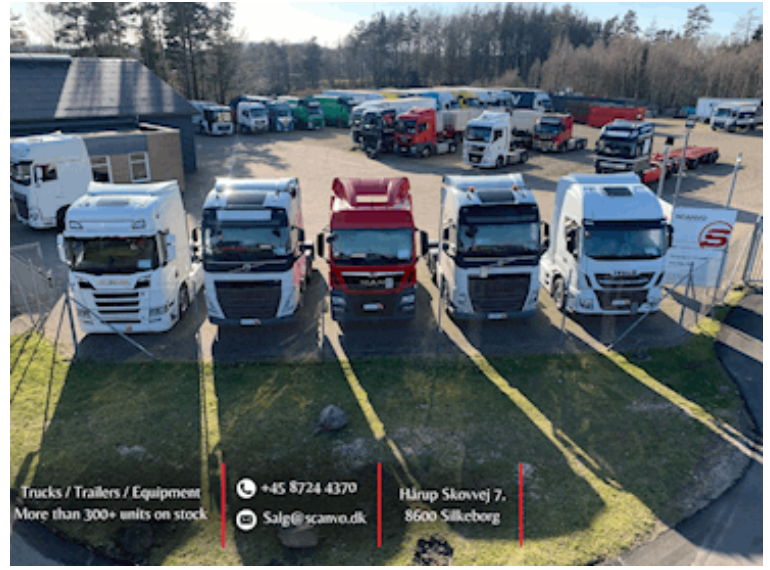

# Lasto SAL 6015 6000 mm - alu sider aut bagsmæk, open

lasto\_sal\_6015\_6000\_mm\_-\_alu\_sider\_aut\_bagsmaek\_open

Scanvo Trucks Danmark A/S  
Hårup Skovvej 7, Hårup  
8600 Silkeborg

Sælger  
Salgsafdeling  
salg@scanvo.dk  
+45 8724 4370  
+45 3046 2148 / +45 2498 2148

Basis		Registration		Dimensions	
Type	Containers	Model year	ukendt	External length mm	6350
Aksel		Chassis number (VIN)	4381	Internal height mm	1000
Stand	Fine	Ref. no.	4381	Internal width mm	2480
				Internal length mm	6060
Doors		Truck body / box		Cubic meters	15
Automatic tailgate	✔	Bottom	pæn jævn		
		Height of boards mm	1000		
		Make	Lasto		

Nye og brugte containere  
Mere end 100 enheder!

Trucks / Trailers / Equipment  
More than 300+ units on stock

+45 8724 4370  
Salg@scanvo.dk

Hårup Skovvej 7,  
8600 Silkeborg