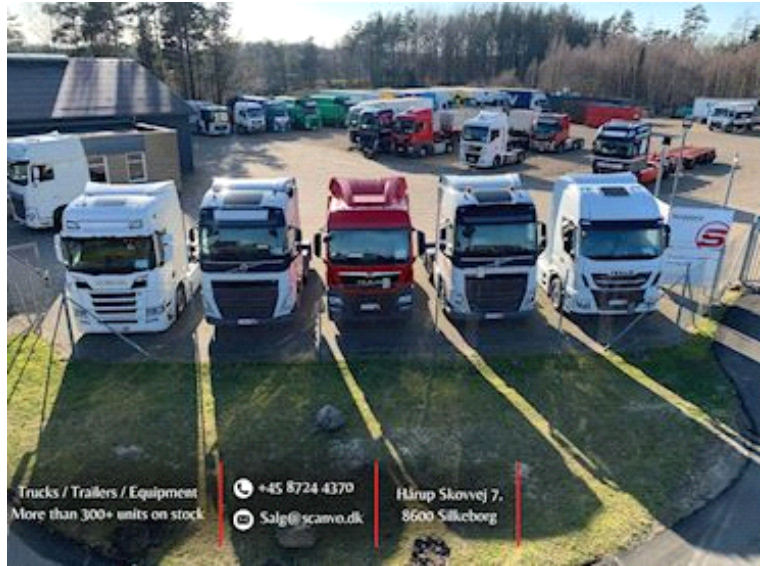

Scancon SAL5613 - 5600 mm alu lad + aut. bagsmæk, Åben

Scanvo Trucks Danmark A/S
Hårup Skovvej 7, Hårup
8600 Silkeborg

Sælger
Salgsafdeling
salg@scanvo.dk
+45 8724 4370
+45 3046 2148 / +45 2498 2148

Basis		Registrering	
Type	Containere	Årgang	Fabriksny
Aksel		Stelnummer	SAL5613-4210
Stand	Fabriksny	Ref. nr.	4210
Hejs		Fabriksny	✓
Kroghejs	✓		
Wirehejs	✓		

Beskrivelse

Fabriksnyt Scancon SAL5613 container alu sider + aut bagsmæk

5600 mm åben container til krog og wirehejs

Indvendige mål: L 5600 x B 2450 x H 990 mm
Der kan stilles en 20 fods skibscontainer i såfremt aut. bagsmækken åbnes
3 delte alu sider med 4 mm godstykkelse + K5 kinnegrip stolper -
Bundpladen er 4 mm Hardox 450 stålplade
Forsmæk 1600 mm - Surringsringe i ladbund + på forsmækken
luftstyret aut. bagsmæk
optræk til krog og wirehejs
Stålblæst og færdiglakeret i RAL 7021

Flere længder på lager og på vej hjem!

Ved interesse kontakt os på +45 87244370 / salg@scanvo.dk, eller se vores udvalg af nye og brugte containere på www.scanconcontainers.dk / www.scanvo.dk

Trucks / Trailers / Equipment
More than 300+ units on stock