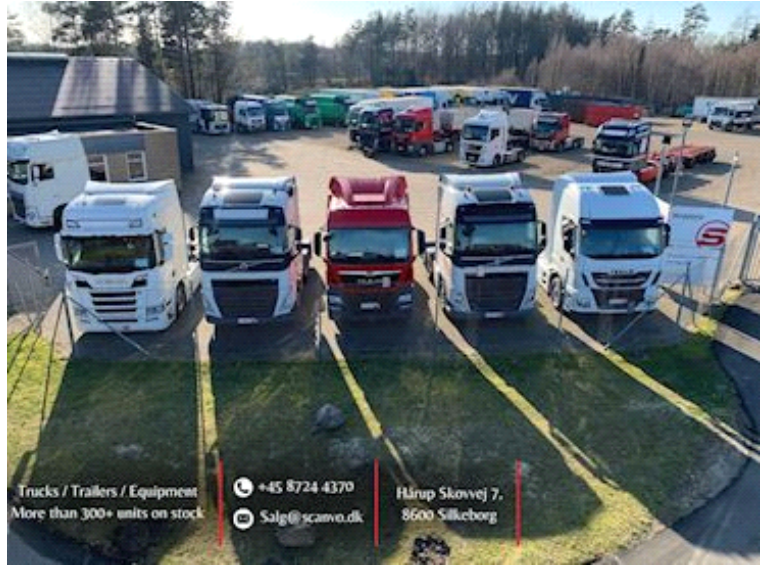

Beskrivelse

Scania G410 LB 8x2*6 HLB

9650 mm lavt bygget kraftig knæklad fra Boris Karosserifabrik med vende ramper L 2600 mm x B 1250 mm - ladhøjde 1080 mm
 Fjernbetjent spil - masser af rumlige værktøjskasser - samt masser af arbejdslygter
 3500 kg kugle træk

Fuld luftaffjedring - 3 styrende aksler - 5900 mm aksel afstand - 450 ltr. dieseltank - Opticruise aut gearskift -
 CG19 Highline førerhus med lav indstigning - 1 køje - kaffemaskine - klima anlæg - motor/kabinevarmer - navigation - radio -
 køleskab

Fremstår i meget fin stand - leveres med et syn fra 16/7-2025

Vi kan også tilbyde Scania G410 8x2*6 med Hiab 188E3 kran og samme opbygning år 2016

Kontakt os for yderligere info - salg@scanvo.dk eller telefon +45 87247370

~~Besøg www.scanvo.dk for at se mange andre enheder lastbiler, trækere, trailere, påhængsvogne, hejselede containere~~

- AN OFFER YOU CAN'T REFUSE

Nye og brugte containere
Mere end 100 enheder!

Trucks / Trailers / Equipment
More than 300+ units on stock