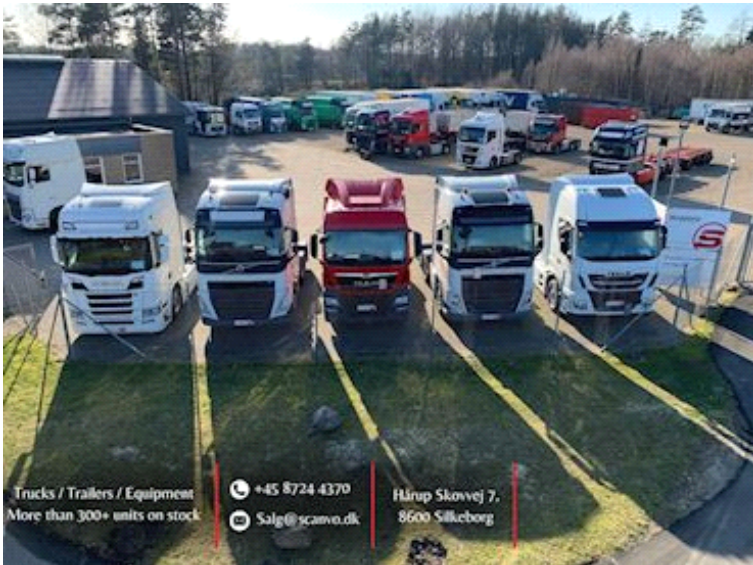

Trucks / Trailers / Equipment
More than 300+ units on stock

+45 8724 4370
Salg@scanvo.dk

Hårup Skovvej 7,
8600 Silkeborg