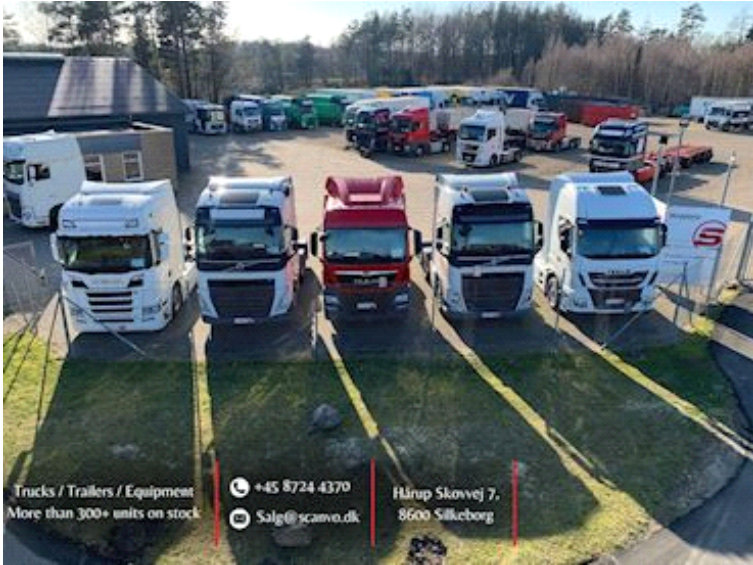

Trucks / Trailers / Equipment
More than 300+ units on stock

+45 8724 4370
Salg@scanvo.dk

Hårup Skovvej 7,
8600 Silkeborg