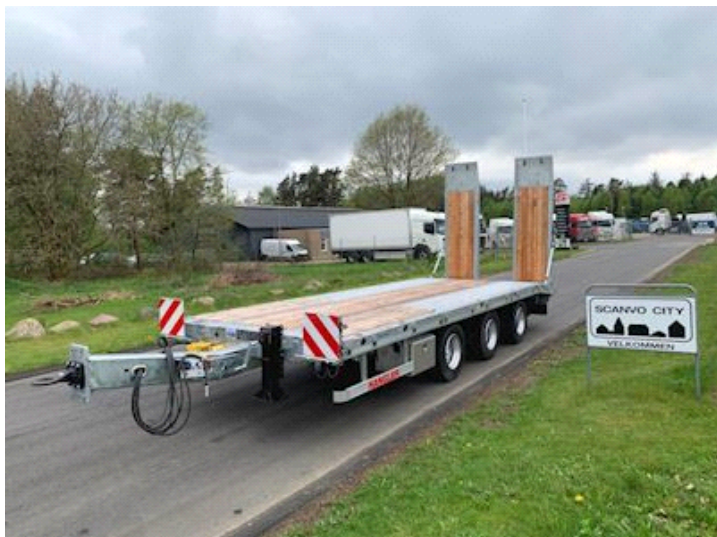

Hangler TPS-H 280 Jumbo-Z 3 akslet, Maskintransport

Scanvo Trucks Danmark A/S
Hårup Skovvej 7, Hårup
8600 Silkeborg

Sælger
Salgsafdeling
salg@scanvo.dk
+45 8724 4370
+45 3046 2148 / +45 2498 2148

Registrering		Bremser		Tilkobling	
Årgang	2026	Bremsetype	SAF	Mærke	VBG 57 mm
Stelnummer	0008	Tromlebremse	✓	Luftkobling	Duo-Matic
Ref. nr.	7369	ABS	✓	Fabrikat på træk	57 mm trækøje
Fabriksny	✓			V værdi/luft KN	59
				V værdi/mekanisk KN	G-erklæring ændres
Basis		Vægt		Koblingshøjde mm	700/800/900
Type	Kærre	Lasteevne kg	ca. 18880	Affjedring	
Aksel	3	Totalvægt kg	25000	Luft	✓
Stand	Fabriksny	Egenvægt kg	ca. 6120	Chassis	
		Hovedbolt tryk kg	1000	Akselafstand mm	1410 + 1410
Dæk		Bemærkning	24000 på kærre	Værktøjskasse	✓
% tilbage	100	Totalvægt, blokvogn kg	28000	Koblingslængde mm	9450 + 300 ramper
Størrelse	235/75R17,5	Lasteevne, blokvogn kg	21880	Olie 2. strengs ført bagud	✓

Beskrivelse

Ny Hangler TPS-H 280 Jumbo-Z 3-akslet maskinkærre

7400 mm lad = 6350 mm plan stykke + 1050 mm knæk i bag - lav læsehøjde på 890 mm
hydrauliske ramper 2.800 x 750mm med manuel sideforskydning betjenes via for vognens hydraulik der er monteret drosselventil så trykket kan justeres manuelt

SAF aksler - tromlebremser, luftaffjedring - akselløft på 1. aksel - 235/75R17,5 M+S godkendte dæk

Trailer infocenter styreboks som giver informationer om aksel belastning, kilometer m.m.

70 mm træplanker i bund, samt riflet stål over hjulkasserne

2 x 5 stk. kæpstok huller i kantskinne - 12 stk. 10-tons surringer - 12 stk. 5-tons surringer - Udtræk til forbretnings planker -

4 stk. bredlast skilte med udtræk

værktøjskasse

57mm trækøje - Koblingshøjde 700/800/900 mm - koblings længden er 9450 mm + 300 mm ramper