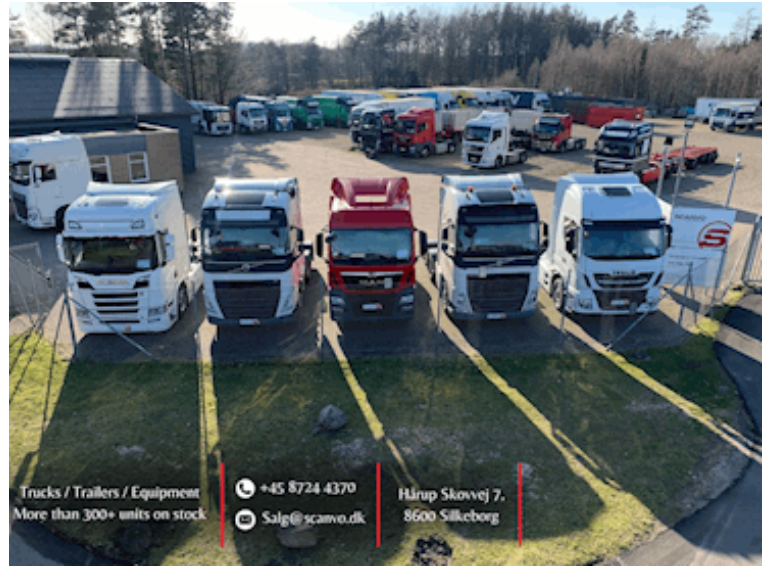

# Scancon SL6025 6150 mm 2 x 3 sidelåger, Geschlossen Müll

Scanvo Trucks Danmark A/S  
Hårup Skovvej 7, Hårup  
8600 Silkeborg

Sælger  
Salgsafdeling  
salg@scanvo.dk  
+45 8724 4370  
+45 3046 2148 / +45 2498 2148

Basis		Zulassung		Abroller	
Type	Container	Baujahr	ukendt	Hakenlift	✓
Aksel	n/a	Fahrzeugidentifizierungsnummer		Seilzug	✓
Stand	Gut	Referenznummer	2602156		
			4396		

Nye og brugte containere  
Mere end 100 enheder!

Trucks / Trailers / Equipment  
More than 300+ units on stock

+45 8724 4370  
Salg@scanvo.dk

Hårup Skovvej 7,  
8600 Silkeborg