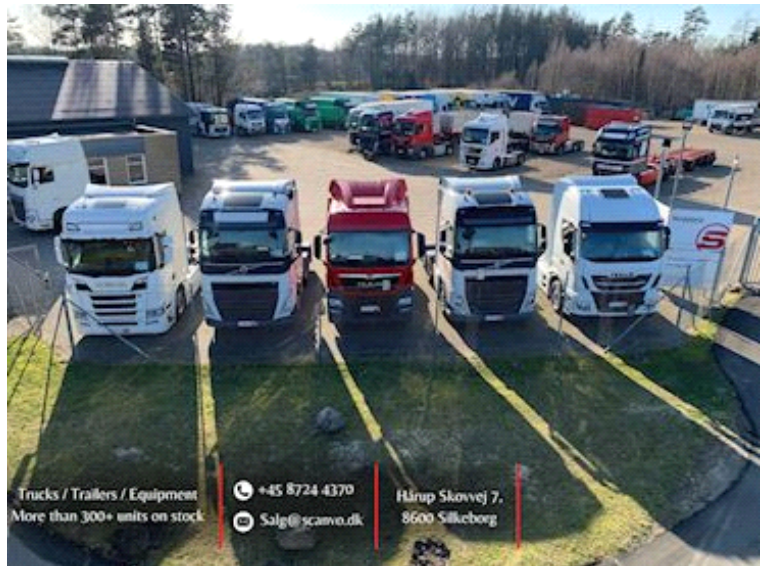

Trucks / Trailers / Equipment
More than 300+ units on stock

+45 8724 4370
Salg@scanvo.dk

Hårup Skovvej 7,
8600 Silkeborg