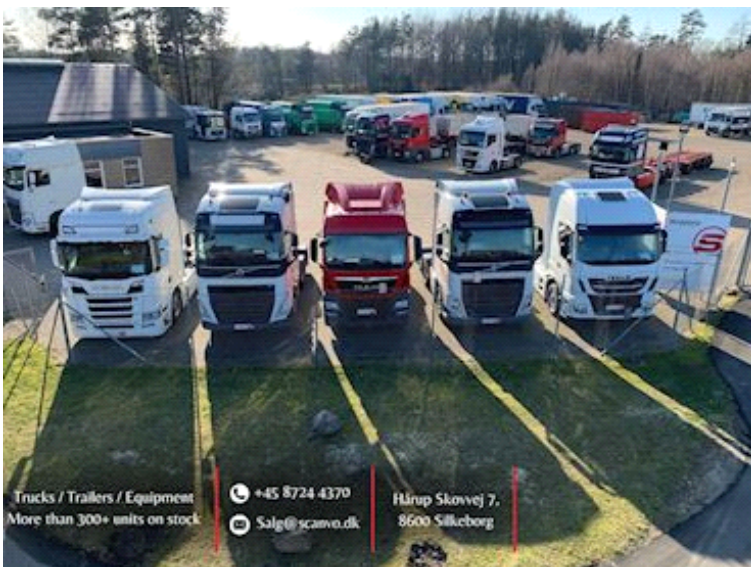

Trucks / Trailers / Equipment
More than 300+ units on stock

+45 8724 4370
Salg@scanvo.dk

Hårup Skovvej 7,
8600 Silkeborg