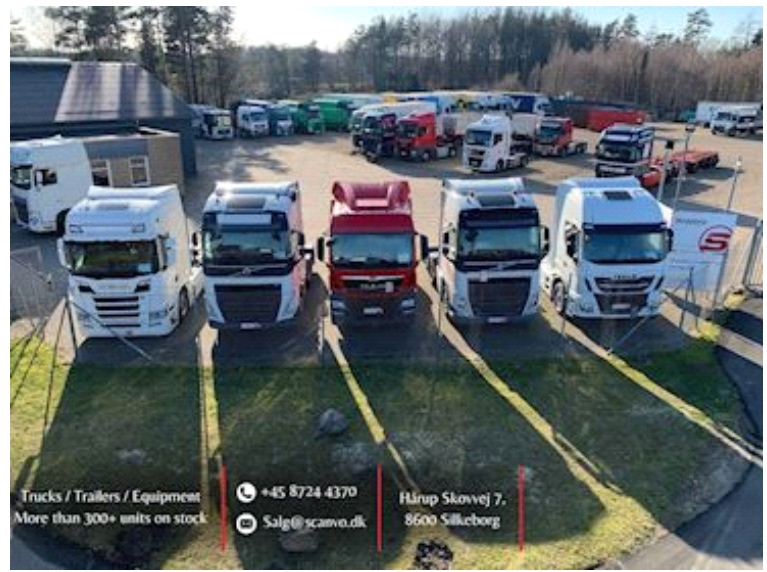

Beskrivelse

Volvo FM370 6x2*4

Joab renovations anlæg - model Anaconda serienr 73985 - 21,7 m3 rumindhold - 1 kammer til dag og industri renovation
 wirespil til store container kasser - AN OFFER YOU CAN'T REFUSE

Vægt / Veje system fra Poul Tarp indbygget i kassen og skærm i førerhus samt printer excl. it udstyr

fuld luft affjedring - I-shift aut gearskift - VDS Dynamic steering - hydraulisk drejbar / løftbar bogieaksel - 3900mm aksel afstand

Nye og brugte containere
Mere end 100 enheder!

Trucks / Trailers / Equipment
More than 300+ units on stock

+45 8724 4370
Salg@scanvo.dk

Hårup Skovvej 7,
8600 Silkeborg