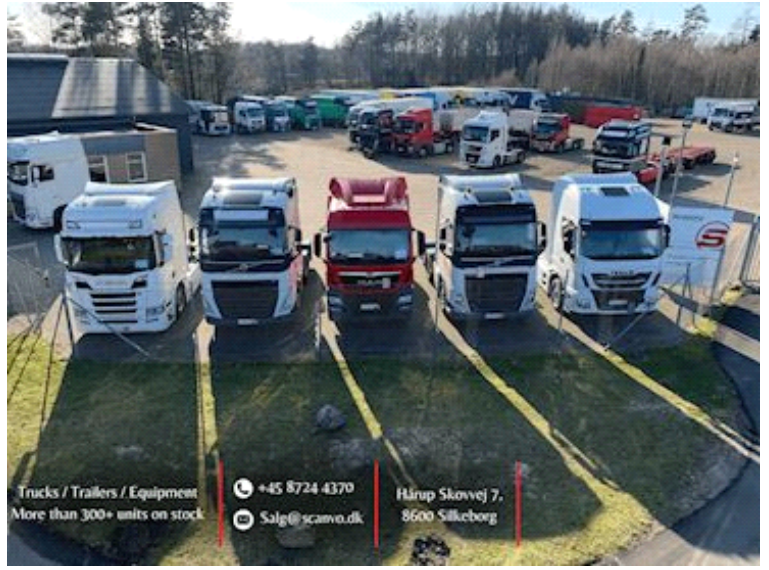

Nye og brugte containere
Mere end 100 enheder!

Trucks / Trailers / Equipment
More than 300+ units on stock

+45 8724 4370
Salg@scanvo.dk

Hårup Skovvej 7,
8600 Silkeborg