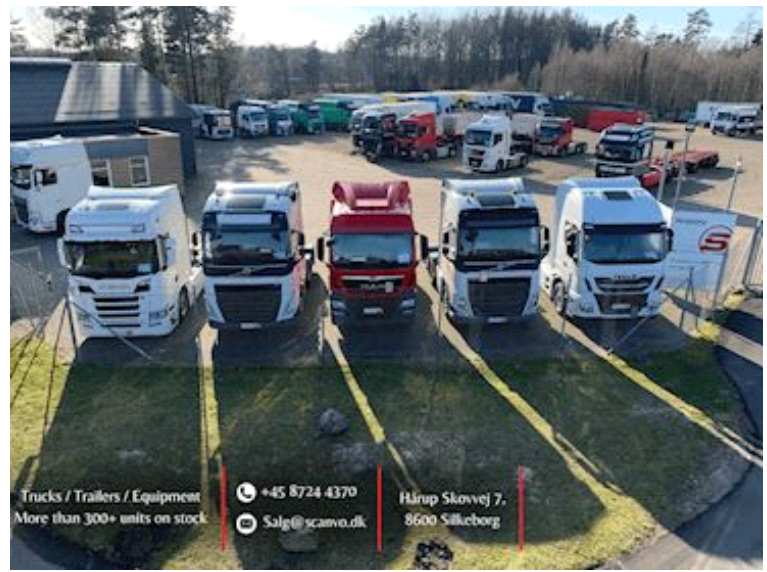

Nye og brugte containere
Mere end 100 enheder!

Trucks / Trailers / Equipment
More than 300+ units on stock

+45 8724 4370
Salg@scanvo.dk

Hårup Skovvej 7,
8600 Silkeborg