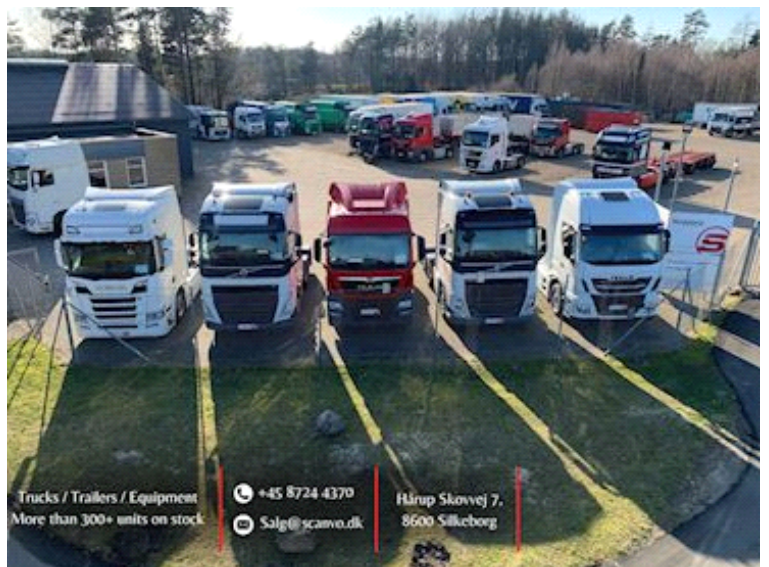

## Scancon SH5613 Hardox 13m3 5700mm, Åben

Scanvo Trucks Danmark A/S  
Hårup Skovvej 7, Hårup  
8600 Silkeborg

Sælger  
Salgsafdeling  
salg@scanvo.dk  
+45 8724 4370  
+45 3046 2148 / +45 2498 2148

Basis		Registrering	
Type	Containere	Årgang	Fabriksny
Aksel	n/a	Stelnummer	SH5613-4034
Stand	Fabriksny	Ref. nr.	SH5613
		Fabriksny	✓
Container			
Kubik meter	13m3		
Tophængt aftagelig bagsmæk	✓		

### Beskrivelse

Fabriksny Scancon SH5613 Hardox 13 m3 container

Indvendige mål: L 5600 mm (5700 mm ex. tophængt bagsmæk) X B 2370 mm X H 1000 mm - udvendig længde: 6000 mm - rumindhold 13 m3

4 mm HARDOX 450 bund / 3 mm HARDOX 450 sider - Optrækstårn til krog og wirehejs - Stige på forsmæk - Sideruller

Luftstyret automat bagsmæk 400 mm (Stempel i venstre side) + Side/tophængt bagsmæk - Bagsmæk i fuld højde

Sandblæst og lakeret i RAL 9006 (sølv) ellers kan den leveres i valgfri farve eller anden gods tykkelse ved bestilling

Nye og brugte containere  
Mere end 100 enheder!

Trucks / Trailers / Equipment  
More than 300+ units on stock

+45 8724 4370  
Salg@scanvo.dk

Hårup Skovvej 7,  
8600 Silkeborg