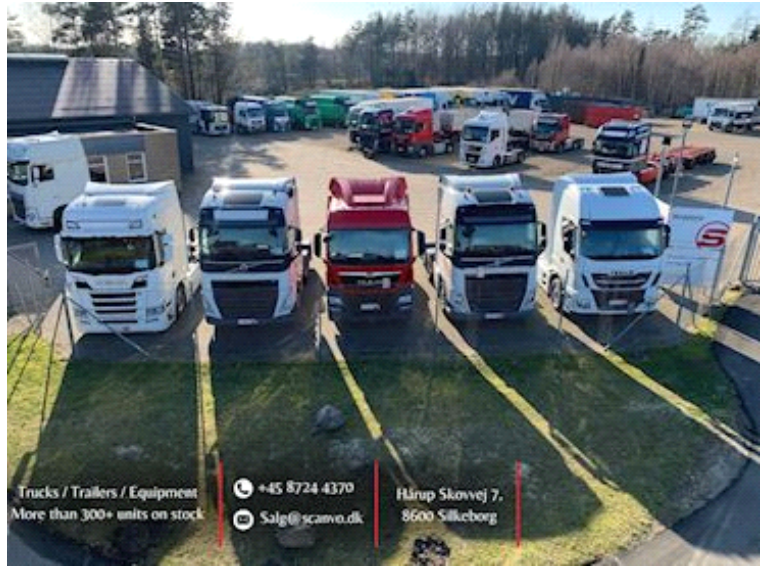

Mitsubitsi Fuso CANTER 9C150, Kroghejs

Scanvo Trucks Danmark A/S
 Hårup Skovvej 7, Hårup
 8600 Silkeborg

Sælger
 Salgsafdeling
 salg@scanvo.dk
 +45 8724 4370
 +45 3046 2148 / +45 2498 2148

Basis	
Type	Lastbil
Aksel	4x2
Stand	God
Registrering	
Årgang	2017
Reg. dato	19-07-2017
Reg. nr.	AW81858
Sidst synet	17-07-2023
Stelnummer	TYBFECX1GLDY11375
Ref. nr.	7586
Motor og transmission	
Motor	4 cyl.. 3,0
Hk	150
Km	224000
Gearkasse	Aut shift
Eurotype	6
Tank antal	1
Brændstof tank liter	xxxx
Ad-blue	✓
Kraftudtag gearkasse	✓
Adblue tank liter	20
Uden koblingspedal	✓
Bremses	
Skivebremse	✓
ABS	✓

Beskrivelse

Lille city krogbil

Mitsubishi Fuso Canter 9C15 Duonic Euro 6

HIAB 8 ton kroghejs model XRS4150 - krogstårn højde 1450 mm - udvendige container låse - længde fra krogstårn til bagkant kofanger 4400 mm = 5100 mm container længde, ved brug af hydraulisk udskudskofanger + 500 mm kan der køres med containerlængde på ca. 5600 mm - overkant container rulle højden = 940 mm - værktøjskasser i venstre side - max total højde 2550 mm incl. krogstårns højde - total længde 6150 mm - bredde 2150 mm når spejle er klappet ind kort aksel afstand, så den kan komme ind hvor de andre giver op !

Se flere spændende emner på vores hjemmeside www.scanvo.dk

Nye og brugte containere
 Mere end 100 enheder!

Trucks / Trailers / Equipment
 More than 300+ units on stock

+45 8724 4370
 Salg@scanvo.dk

Hårup Skovvej 7,
 8600 Silkeborg