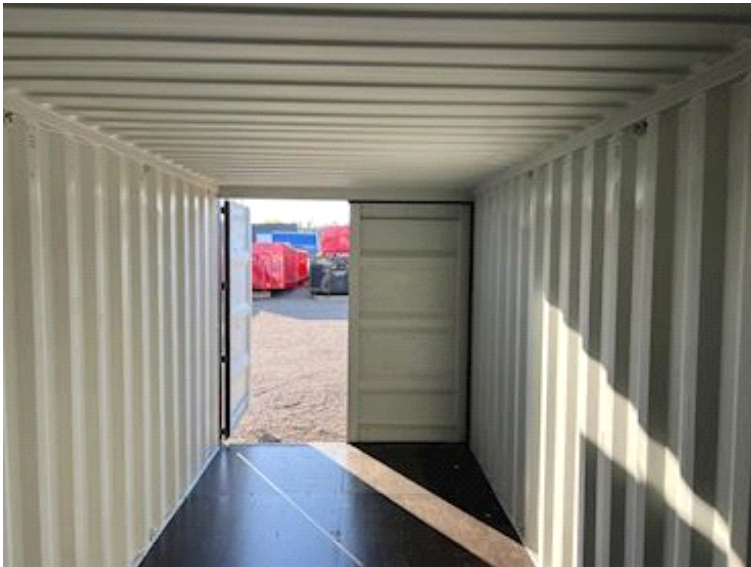

Diverse 20 fod skibs container, Container

Scanvo Trucks Danmark A/S
Hårup Skovvej 7, Hårup
8600 Silkeborg

Sælger
Salgsafdeling
salg@scanvo.dk
+45 8724 4370
+45 3046 2148 / +45 2498 2148

Basis		Registrering	
Type	Diverse	Årgang	2025
Aksel		Reg. dato	03-01-2025
Stand	Som ny	Stelnummer	GVTU 260462-0
Vægt		Ref. nr.	4188
Egenvægt kg	2040		

Beskrivelse

20 fods skibs container i standard udførsel

RAL 9005 sort (Tiefschwarz)

Tyveri sikret låse tøj på bagdøre
Finer bund
Udluftnings huller i siderne i toppen af kassen
Surrings øjer i kant ved ladbund
5850 mm center imellem containerlåse
Gaffel lommer - således den hurtig kan løftes af på byggepladsen

Indvendige lad mål: L 5870 x H 2400 x B 2335 mm - lys mål 2290 mm - udvendig ca. mål: L 6060 x H 2590 x B 2438 mm
gulvareal 13,8 m² - egen vægt ca. 2040 kg

Denne container fremstår som ny !

Mulighed for tilkøb af Scancon model CR6000 20 fods hejsselads container ramme optræk til krog og wirehejs
Skal transporten kombineres med andet gods ? kan vi tilbyde Scancon maskinlad med ramper med indbygget container låse

Kontakt os på telefon +45 87244370 eller på mail salg@scanvo.dk

Besøg vor hjemmeside www.scanconcontainers.dk eller www.scanvo.dk - Altid et stort udvalg i nye og brugte containere

SPECIFICATION DECAL

ITEM	DIMENSION	
	Metre	English
External		
Length	6,050 mm 19 ft 10 1/2 in (238 1/2")	
Width	2,435 mm 8 ft 0 in (8' 0")	
Height	2,591 mm 8 ft 6 in (8' 6")	
Internal (minimum)		
Length	5,950 mm 19 ft 8 in (19' 8")	
Width	2,352 mm 7 ft 8 in (7' 8")	
Height	2,303 mm 7 ft 6 in (7' 6")	
Door Opening (minimum)		
Width	2,340 mm 7 ft 8 in (7' 8")	
Height	2,289 mm 7 ft 6 in (7' 6")	
Cubic Capacity		
	33.2 Cu.m.	1,179 Cu.ft.
Tare Wt.	2,840 kg	6,260 lb.
Max. Payload	25,440 kg	56,200 lb.
Max. G.W.	28,280 kg	62,300 lb.