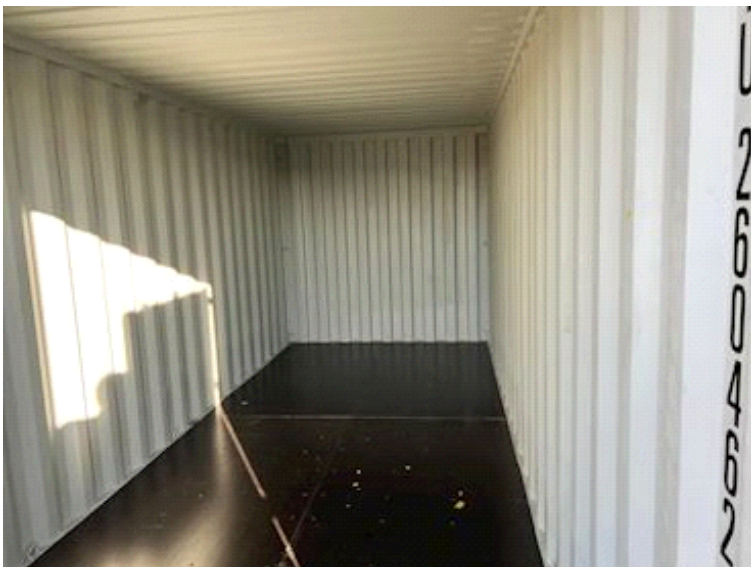

Diverse 20 fod skibs container, Container

Scanvo Trucks Danmark A/S
Hårup Skovvej 7, Hårup
8600 Silkeborg

Sælger
Salgsafdeling
salg@scanvo.dk
+45 8724 4370
+45 3046 2148 / +45 2498 2148

Basis		Registrering	
Type	Diverse	Årgang	2025
Aksel		Reg. dato	03-01-2025
Stand	Som ny	Stelnummer	GVTU 260462-0
Vægt		Ref. nr.	4188
Egenvægt kg	2040		

Beskrivelse

20 fods skibs container i standard udførsel

RAL 9005 sort (Tiefschwarz)

Tyveri sikret låse tøj på bagdøre
Finer bund
Udluftnings huller i siderne i toppen af kassen
Surrings øjer i kant ved ladbund
5850 mm center imellem containerlåse
Gaffel lommer - således den hurtig kan løftes af på byggepladsen

Indvendige lad mål: L 5870 x H 2400 x B 2335 mm - lys mål 2290 mm - udvendig ca. mål: L 6060 x H 2590 x B 2438 mm
gulvareal 13,8 m² - egen vægt ca. 2040 kg

Denne container fremstår som ny !

Mulighed for tilkøb af Scancon model CR6000 20 fods hejsselads container ramme optræk til krog og wirehejs
Skal transporten kombineres med andet gods ? kan vi tilbyde Scancon maskinlad med ramper med indbygget container låse

Kontakt os på telefon +45 87244370 eller på mail salg@scanvo.dk

Besøg vor hjemmeside www.scanconcontainers.dk eller www.scanvo.dk - Altid et stort udvalg i nye og brugte containere

SPECIFICATION DECAL

ITEM	DIMENSION	
	Metre	English
External		
Length	6,050 mm 19 ft 10 1/2 in (238 1/2")	
Width	2,435 mm 8 ft 0 in (8' 0")	
Height	2,591 mm 8 ft 6 in (8' 6")	
Internal (minimum)		
Length	5,950 mm 19 ft 8 in (19' 8")	
Width	2,352 mm 7 ft 8 in (7' 8")	
Height	2,303 mm 7 ft 6 in (7' 6")	
Door Opening (minimum)		
Width	2,340 mm 7 ft 8 in (7' 8")	
Height	2,289 mm 7 ft 6 in (7' 6")	
Cubic Capacity		
	33.2 Cu.m.	1,179 Cu.ft.
Tare Wt.	2,840 kg	6,260 lb.
Max. Payload	25,440 kg	56,200 lb.
Max. G.W.	28,280 kg	62,300 lb.